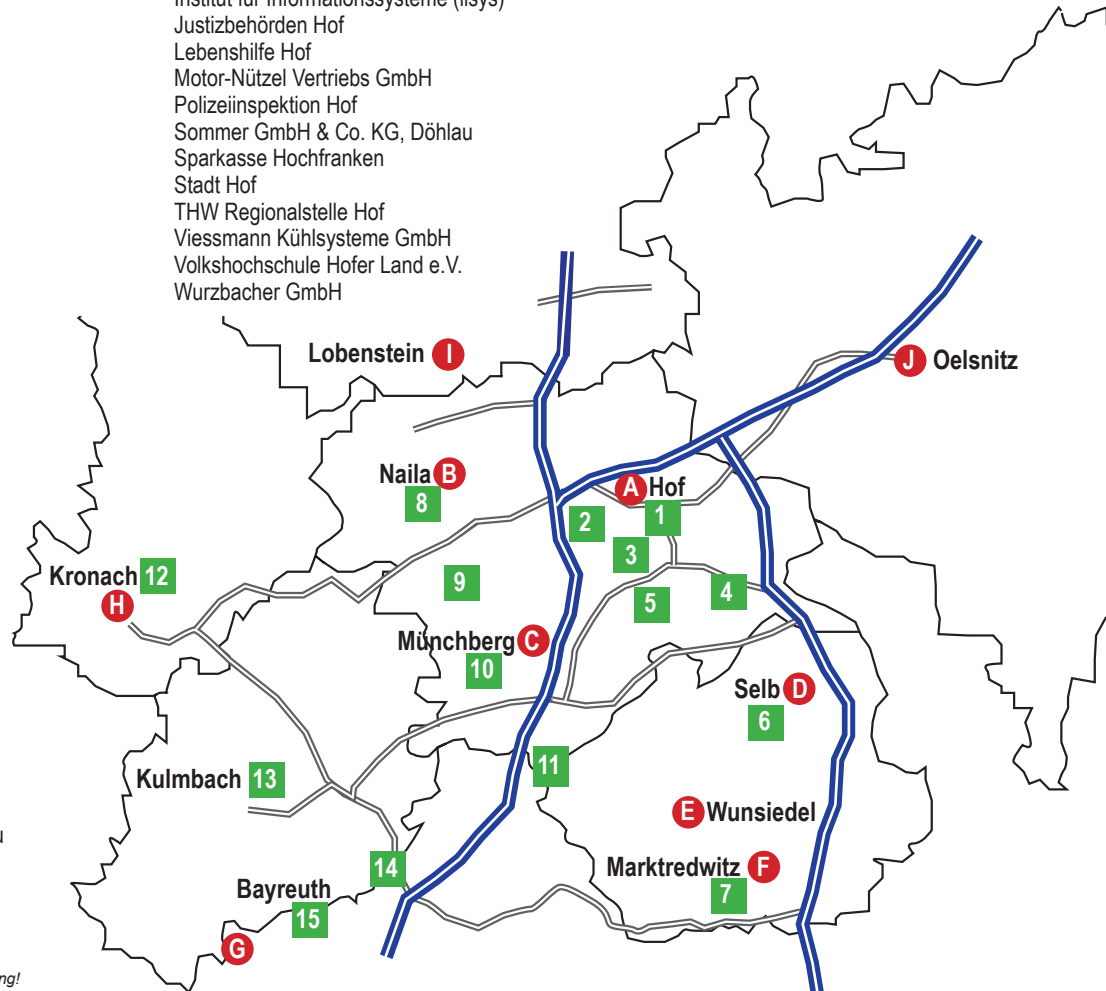

1 Hof
Accenture Service GmbH
AOK Bayern
Auto Müller GmbH & Co. KG
Berufsberatung der Arbeitsagentur
bitzinger GmbH
Bundesagentur für Arbeit
Commerzbank AG
Dachser GmbH & Co. KG Logistikzentrum
dennree GmbH, Töpen
DER Deutsches Reisebüro GmbH & Co. KG
DGH Hof GmbH & Co. KG
Diakonie Hochfranken
Einstein 1 - Netzwerk Digitales Gründerzentrum
Frankenpost Verlag GmbH
Güttler Logistik GmbH
HFO Gruppe, Oberkotzau
Hochschule Hof / hochschule dual
Hoftex Group AG
Institut für Informationssysteme (iisys)
Justizbehörden Hof
Lebenshilfe Hof
Motor-Nützel Vertriebs GmbH
Polizeiinspektion Hof
Sommer GmbH & Co. KG, Döhlau
Sparkasse Hochfranken
Stadt Hof
THW Regionalstelle Hof
Viessmann Kühlsysteme GmbH
Volkshochschule Hofer Land e.V.
Wurzbacher GmbH

A FOS/BOS Hof
Jean-Paul-Gymnasium Hof
Johann-Christian-Reinhart-Gymnasium Hof
Schiller-Gymnasium Hof
Waldorfschule Hof

B Hochfranken-Gymnasium Naila

C Gymnasium Münchberg

D Walter-Gropius-Gymnasium Selb

E Luisenburg-Gymnasium Wunsiedel

F Otto-Hahn-Gymnasium Marktredwitz
FOS/BOS Marktredwitz

G Gymnasium Fränkische Schweiz Ebermannstadt

H Frankenwald-Gymnasium Kronach
Kaspar-Zeuß-Gymnasium Kronach

I Staatl. Gymnasium Chr.-G.-Reichard Lobenstein

J Julius-Mosen-Gymnasium Oelsnitz

2 Konradsreuth
Alukon KG

3 Oberkotzau
GEALAN Formteile GmbH

4 Rehau
LAMILUX Heinrich Strunz Gruppe
REHAU AG + Co.
Willy Böhme GmbH & Co. KG

5 Schwarzenbach/Saale
Sandler AG

6 Selb
BHS tabletop AG
Klinikum Fichtelgebirge gGmbH
KYOCERA Fineceramics Precision GmbH
Linseis Messgeräte GmbH
NETZSCH-Gruppe
Rausch & Pausch GmbH
Vishay Electronic GmbH

7 Marktredwitz
Scherdel GmbH

8 Naila
ONTEC Automation GmbH
Geis Bischoff Logistics GmbH
Thüga SmartService GmbH

9 Helmbrechts
KNARR Werkzeugfertigung & Vertr. GmbH
Kunststoff Helmbrechts AG
RAUMEDIC AG
Sell GmbH
V. Fraas GmbH